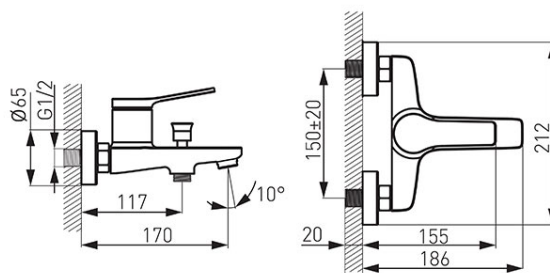

Cod: BSC1BL

Stratos Black - baterie perete cadă-duș

<https://www.ferro.ro/produs-5883-BSC1BL.html>Pret recomandat cu TVA: **539,99 lei***Ambalare cutie: **1, produs cu cod de bare**

- cartuș ceramic
- comutator automat cadă-duș, blocabil
- aerator M24x1
- racorduri excentrice D1/2" distanță 150 ± 20 mm
- nu include set de duș
- negru