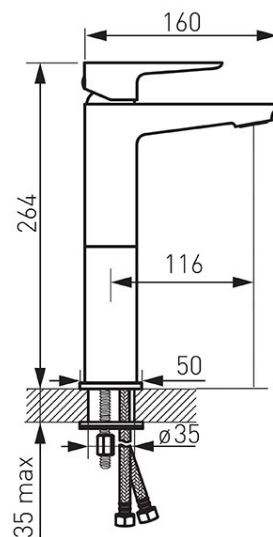

Cod: BDR2L

Adore White/Chrome - baterie stativă pentru lavoar înalt

<https://www.ferro.ro/produs-5742-BDR2L.html>Pret recomandat cu TVA: **539,99 lei***Ambalare cutie: **1, produs cu cod de bare**

- cartuș ceramic
- montare cu un singur orificiu
- aerator M24x1
- racorduri flexibile de conectare D3/8" - M10x1
- alb-crom