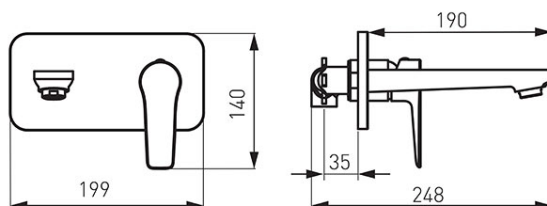

Cod: BDR3PABLC

Adore Black/Chrome - baterie încastrată lavoar

<https://www.ferro.ro/produs-5865-BDR3PABLC.html>Pret recomandat cu TVA: **559,99 lei***

- cartuş ceramic
- include în set atât partea încastrată cât și cea aparentă
- montare încastrată
- pipă de 190 mm
- aerator M24x1
- negru-crom