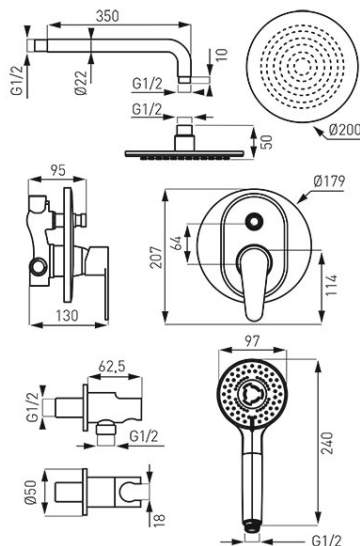

Cod: BAG7P-SET1-S

Algeo - sistem de duș încastrat

<https://www.ferro.ro/produs-5451-BAG7PSET1S.html>Pret recomandat cu TVA: **699,99 lei***Ambalare cutie: **1, produs cu cod de bare**

- Duș fix:
 - cap duș SLIM din inox cu diametrul 200 mm
 - braș de duș 300 mm
 - FerroEasyClean - sistem de îndepărtare ușoară a depunerilor de calcar
 - articulație sferică metalică pentru reglaj unghi cap duș
- Duș mobil:
 - suport pară duș cu racord pară duș D1/2" integrat
 - furtun de duș cu impletitură metalică 150 cm
 - pară de duș cu 3 funcții: ploaie, masaj și mixt
 - diametru pară duș 97 mm
 - FerroEasyClean - sistem de îndepărtare ușoară a depunerilor de calcar
- Baterie încastrată:
 - 2 funcții: duș fix și duș mobil
 - montare încastrată
 - cartuș ceramic
 - comutator cu funcție Anti-Stop
 - racorduri intrare și ieșire duș D1/2"
 - capac metalic
- crom