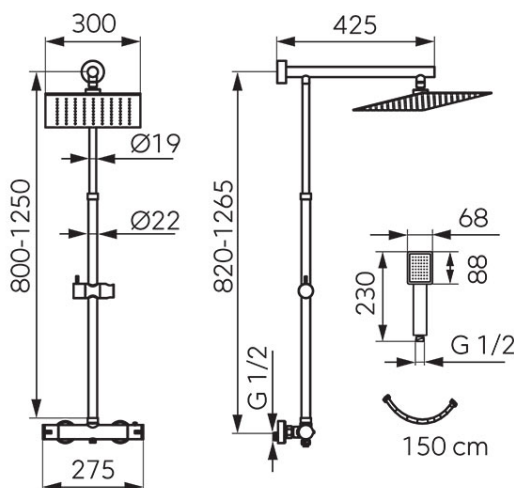

Cod: NP75SQ-TRV7U-BL

Trevi Square Black - sistem de dus cu baterie termostata

<https://www.ferro.ro/produs-6194-NP75SQTRV7UBL.html>Pret recomandat cu TVA: **1 399,99 lei***Ambalare cutie: **1, produs cu cod de bare**

- Dus fix:
 - bara metalica dus reglabila 800 - 1250 mm
 - set fixare cu inaltime reglabila
 - cap dus SLIM din inox de 300x300 mm
 - brat dus incastrat in perete
 - FerroEasyClean - sistem de indepartare usoara a depunerilor de calcar
- Dus mobil:
 - para dus dreptunghiulara: 68x88 mm
 - para dus cu 1 functie: ploaie
 - FerroEasyClean - sistem de indepartare usoara a depunerilor de calcar
 - furtun de dus 150 cm cu impletitura metalica
- Baterie termostata:
 - cartus termostatic
 - comutator ceramic integrat cap dus- para dus
 - Safe Stop 38°C - blocaj apa calda
 - montare pe perete
 - racorduri excentrice D1/2"
 - distanta 150 ± 20 mm
 - racord dus fix D3/4" - iesire superioara • racord para dus D1/2" - iesire inferioara
- negru