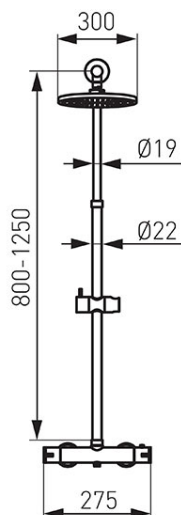

- Duș fix:
  - bară metalică duș reglabilă 800 - 1250 mm
  - set fixare cu înălțime reglabilă
  - cap duș fix SLIM din inox cu diametrul de 300 mm
  - braț duș încadrat în perete
  - FerroEasyClean - sistem de îndepărtare ușoară a depunerilor de calcar
- Duș mobil:
  - diametru pară duș: 100 mm
  - pară duș cu 3 funcții: ploaie, masaj și mixt
  - FerroEasyClean - sistem de îndepărtare ușoară a depunerilor de calcar
  - furtun de duș de 150 cm cu împletitură metalică
- Baterie termostată:
  - cartuș termostatic
  - comutator ceramic integrat cap duș - pară duș
  - Safe Stop 38°C - blocaj apă caldă
  - montare pe perete
  - racorduri excentrice D1/2"
  - distanță 150 ± 20 mm
  - racord duș fix D3/4" - ieșire superioară
  - racord pară duș D1/2" - ieșire inferioară
- crom