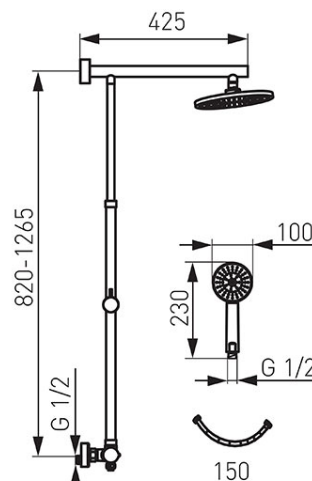

- Duș fix:
  - bară metalică duș reglabilă 800 - 1250 mm
  - set fixare cu înălțime reglabilă
  - cap duș fix SLIM din inox cu diametrul de 300 mm
  - braț duș încadrat în perete
  - FerroEasyClean - sistem de îndepărtare ușoară a depunerilor de calcar
- Duș mobil:
  - diametru pară duș: 100 mm
  - pară duș cu 3 funcții: ploaie, masaj și mixt
  - FerroEasyClean - sistem de îndepărtare ușoară a depunerilor de calcar
  - furtun de duș de 150 cm cu împletitură metalică
- Baterie termostată:
  - cartuș termostatic
  - comutator ceramic integrat cap duș - pară duș
  - Safe Stop 38°C - blocaj apă caldă
  - montare pe perete
  - racorduri excentrice D1/2"
  - distanță 150 ± 20 mm
  - racord duș fix D3/4" - ieșire superioară
  - racord pară duș D1/2" - ieșire inferioară
- crom