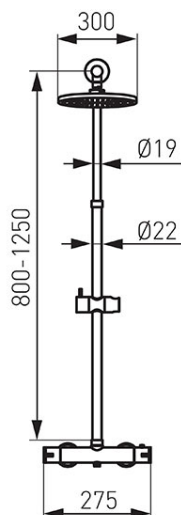

Cod: NP75-TRV7U-BL

Trevi Black - sistem de dus cu baterie termostata

<https://www.ferro.ro/produs-5909-NP75TRV7UBL.html>Pret recomandat cu TVA: **1 299,99 lei***Ambalare cutie: **1, produs cu cod de bare**

- Duș fix:
 - bară metalică duș reglabilă 800 - 1250 mm
 - set fixare cu înălțime reglabilă
 - cap duș SLIM din inox cu diametrul de 300 mm
 - braț duș încastat în perete
 - FerroEasyClean - sistem de îndepărtare ușoară a depunerilor de calcar
- Duș mobil:
 - diametru pară duș: 100 mm
 - pară duș cu 3 funcții: ploaie, masaj și mixt
 - FerroEasyClean - sistem de îndepărtare ușoară a depunerilor de calcar
 - furtun de duș din PVC 150 cm
- Baterie termostată:
 - cartuș termostatic
 - comutator ceramic integrat cap duș - pară duș
 - Safe Stop 38°C - blocaj apă caldă
 - montare pe perete
 - racorduri excentrice D1/2"
 - distanță 150 ± 20 mm
 - racord duș fix D3/4" - ieșire superioară
 - racord pară duș D1/2" - ieșire inferioară
- negru