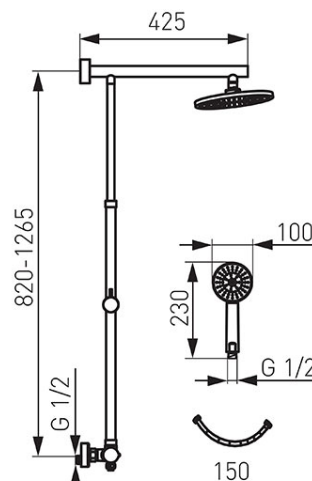

- Duș fix:
 - bară metalică duș reglabilă 800 - 1250 mm
 - set fixare cu înălțime reglabilă
 - cap duș SLIM din inox cu diametrul de 300 mm
 - braț duș încastat în perete
 - FerroEasyClean - sistem de îndepărtare ușoară a depunerilor de calcar
- Duș mobil:
 - diametru pară duș: 100 mm
 - pară duș cu 3 funcții: ploaie, masaj și mixt
 - FerroEasyClean - sistem de îndepărtare ușoară a depunerilor de calcar
 - furtun de duș din PVC 150 cm
- Baterie termostată:
 - cartuș termostatic
 - comutator ceramic integrat cap duș - pară duș
 - Safe Stop 38°C - blocaj apă caldă
 - montare pe perete
 - racorduri excentrice D1/2"
 - distanță 150 ± 20 mm
 - racord duș fix D3/4" - ieșire superioară
 - racord pară duș D1/2" - ieșire inferioară
- negru