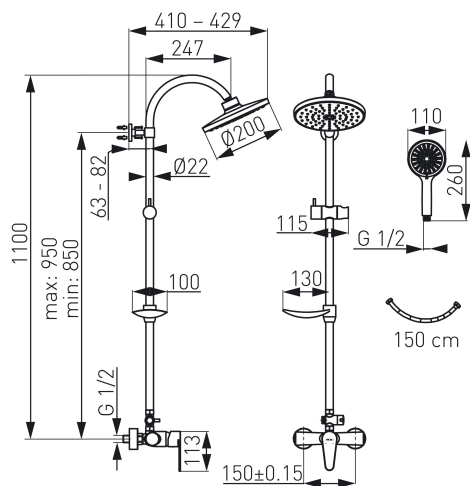

**Cod: NP71-BAG7U**

Algeo - sistem de duș cu baterie duș

<https://www.ferro.ro/produs-5317-NP71BAG7U.html>Pret recomandat cu TVA: **539,99 lei\***Ambalare cutie: **1, produs cu cod de bare**

- Duș fix:
  - bară metalică de duș fixă 1100 mm
  - distanță reglabilă între suportți - poate fi instalat în găuri deja existente în perete
  - distanță reglabilă în adâncime pentru un montaj corect
  - diametru cap duș: 200 mm
  - FerroEasyClean - sistem de îndepărtare ușoară a depunerilor de calcar
  - suport pentru sapun
  - comutator de duș metalic cu cartuș ceramic
- Duș mobil:
  - diametru pară duș: 110 mm
  - pară duș cu 3 funcții: ploaie puternică, masaj și mixt
  - FerroEasyClean - sistem de îndepărtare ușoară a depunerilor de calcar
  - furtun de duș 150 "cm cu împletitură metalică
  - racord furtun D1/2"
- Baterie duș:
  - cartuș ceramic
  - montare pe perete
  - racord excentric D1/2"
  - distanță 150 ± 20 mm
  - racord duș D1/2" - ieșire superioară
- crom