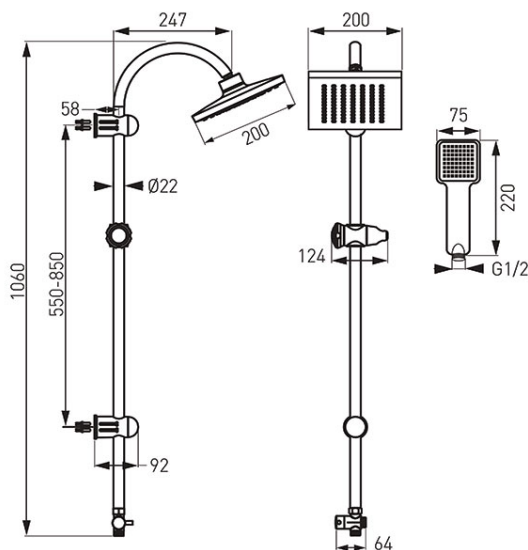

Cod: NP22**Squerto - set de duș dual**

<https://www.ferro.ro/produs-4561-NP22.html>

Pret recomandat cu TVA: **324,99 lei***

- cap de duș cu dimensiunile 200 x 200 mm
- bară metalică de duș fixă 1060 mm cu distanță reglabilă între suportți - poate fi instalat în găuri deja existente în perete
- pară de duș cu dimensiunile 75 x 75 mm
- pară de duș cu 1 funcție: ploaie
- FerroEasyClean - sistem de îndepărtare ușoară a depunerilor de calcar
- furtun de duș cu împletitură metalică de 150 cm
- furtun de conectare din PVC de 70 cm cu piuliță de 1/2"- conexiune universală la orice baterie de cadă sau duș
- comutator de duș metalic cu inserție ceramică
- crom