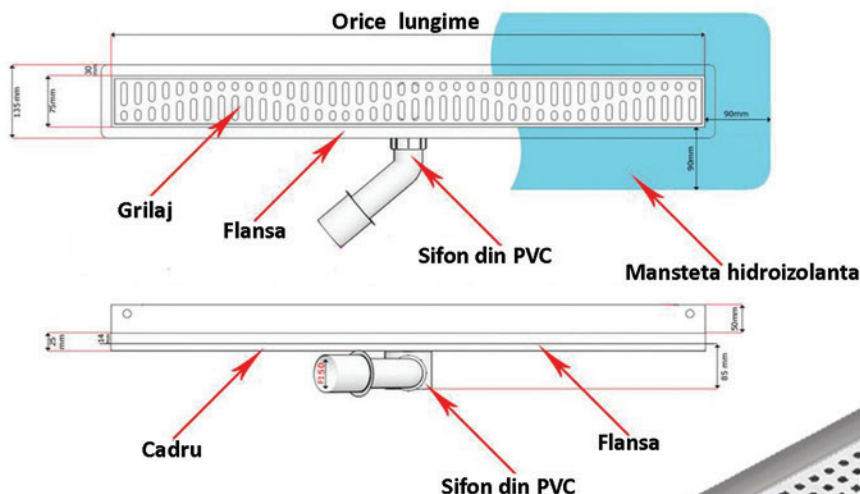

Rigola de dus cu acoperire ceramica si flansa ondulata WALL SILVER

(Sifonare PVC fi 50)

CLASA WALL SILVER

RIGOLE DE DUS

SETUL INCLUDE:

- Grilaj din otel inoxidabil (9 modele)
- Cadru rigola din otel inoxidabil
- Sifon PVC Mcalpine cu garda hidraulica antimiros, demontabil ,usor de curatat si cos pentru par inclus
- Flansa pentru conectare la hidroizolatie
- Instructiuni de montaj

ACCESORII:

- Manseta hidroizolanta
- Realizam pe comanda rigole cu dimensiuni personalizate
- Posibilitatea de a modifica pozitia sifonului

CARACTERISTICI:

- Latimea cu flansa 135mm
- Latimea fara flansa 75mm
- Latime grilaj 70mm
- Inaltimea pana la flansa 75mm
- Diametru sifon fi50
- Debit 40l/min
- Fabricata din otel inoxidabil
- Garantie 5 ani
- Corespunde standardelor europene de calitate