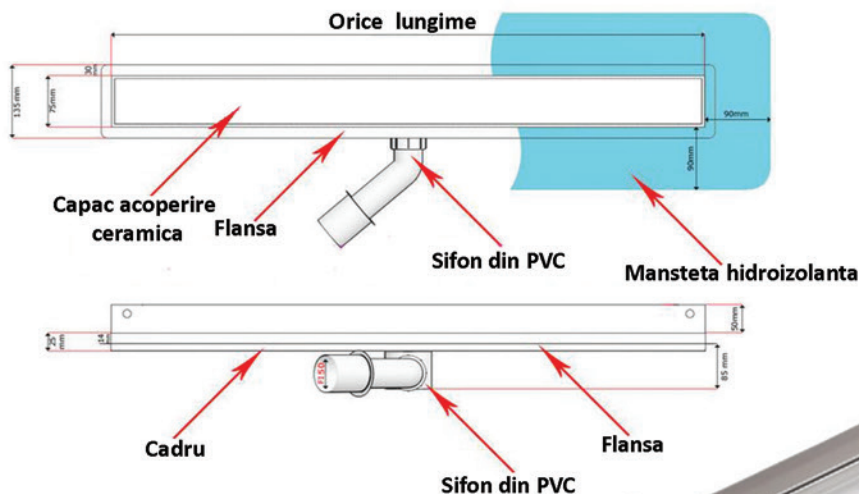

Rigola de dus cu flansa ondulata WALL SILVER - din otel inoxidabil

(Sifonare PVC fi 50)

CLASA WALL SILVER

RIGOLE DE DUS

SETUL INCLUDE:

- Capac acoperire ceramica din otel inoxidabil
- Cadru rigola din otel inoxidabil
- Sifon PVC Mcalpine cu garda hidraulica antimiros, demontabil ,usor de curatat si cos pentru par inclus
- Flansa pentru conectare la hidroizolatie
- Instructiuni de montaj

ACCESORII:

- Manseta hidroizolanta
- Realizam pe comanda rigole cu dimensiuni personalizate
- Posibilitatea de a modifica pozitia sifonului

CARACTERISTICI:

- Latimea cu flansa 135mm
- Latimea fara flansa 75mm
- Latime capac acoperire ceramica 56mm
- Inaltimea pana la flansa 85mm
- Diametru sifon fi50
- Debit 40l min
- Fabricata integral din otel inoxidabil
- Garantie 5 ani
- Corespunde standardelor europene de calitate