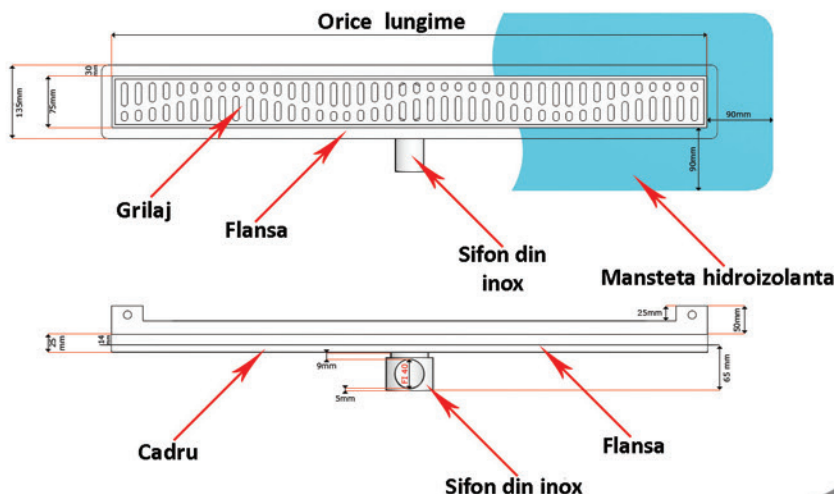

Rigola de dus cu flansa ondulata WALL PREMIUM - integral otel inoxidabil

(Sifonare inox fi 40 sau fi 50)

CLASA WALL PREMIUM

RIGOLE DE DUS

SETUL INCLUDE:

- Grilaj din otel inoxidabil (9 modele)
- Cadru rigola din otel inoxidabil
- Sifon din otel inoxidabil cu garda hidraulica antimiros, demontabil, usor de curatat
- Flansa pentru conectare la hidroizolatie
- Instructiuni de montaj

ACCESORII:

- Manseta hidroizolanta
- Realizam pe comanda rigole cu dimensiuni personalizate
- Posibilitatea de a modifica pozitia sifonului

CARACTERISTICI:

- Latimea cu flansa 135mm
- Latimea fara flansa 75mm
- Latime grilaj 70mm
- Inaltimea pana la flansa 75mm
- Diametru sifon fi40 / fi50
- Debit 35l/40l min
- Fabricata din otel inoxidabil
- Garantie 5 ani
- Corespunde standardelor europene de calitate