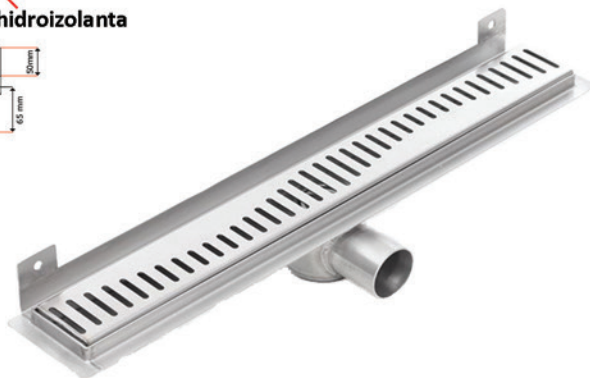

Rigola de dus cu flansa ondulata WALL PREMIUM - integral otel inoxidabil

(Sifonare inox fi 40 sau fi 50)

CLASA WALL PREMIUM

RIGOLE DE DUS

SETUL INCLUDE:

- Grilaj din otel inoxidabil (9 modele)
- Cadru rigola din otel inoxidabil
- Sifon din otel inoxidabil cu garda hidraulica antimiros, demontabil, usor de curatat
- Flansa pentru conectare la hidroizolatie
- Instructiuni de montaj

ACCESORII:

- Manseta hidroizolanta
- Realizam pe comanda rigole cu dimensiuni personalizate
- Posibilitatea de a modifica pozitia sifonului

CARACTERISTICI:

- Latimea cu flansa 135mm
- Latimea fara flansa 75mm
- Latime grilaj 70mm
- Inaltimea pana la flansa 75mm
- Diametru sifon fi40 / fi50
- Debit 35l/40l min
- Fabricata din otel inoxidabil
- Garantie 5 ani
- Corespunde standardelor europene de calitate

GRILAJE DISPONIBILE

Wave In

Greek

Smooth

Stripes

Rainbow

Wave

Caro