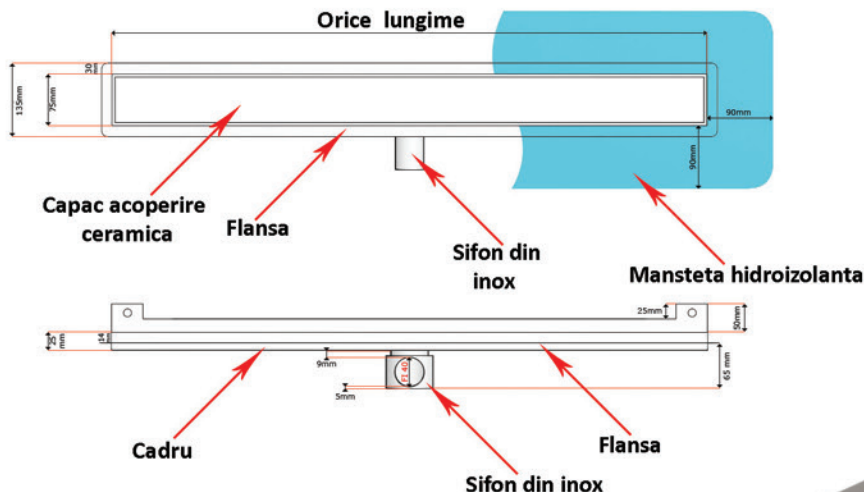

Rigola de dus cu acoperire ceramica si flansa ondulata WALL PREMIUM

(Sifonare inox fi 40 sau fi 50)

CLASA WALL PREMIUM

RIGOLE DE DUS

SETUL INCLUDE:

- Capac acoperire ceramica din otel inoxidabil
- Cadru rigola din otel inoxidabil
- Sifon din otel inoxidabil cu garda hidraulica antimiros, demontabil ,usor de curatat
- Flansa pentru conectare la hidroizolatie
- Instructiuni de montaj

ACCESORII:

- Manseta hidroizolanta
- Realizam pe comanda rigole cu dimensiuni personalizate
- Posibilitatea de a modifica pozitia sifonului

CARACTERISTICI:

- Latimea cu flansa 135mm
- Latimea fara flansa 75mm
- Latime capac acoperire ceramica 56mm
- Inaltimea pana la flansa 65mm
- Diametru sifon fi40 sau fi50
- Debit 35l /40l min
- Fabricata integral din otel inoxidabil
- Garantie 5 ani
- Corespunde standardelor europene de calitate