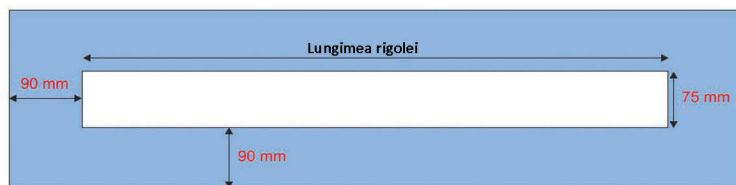

Manseta hidroizolatoare

RIGOLE DE DUS

Manseta hidroizolanta asigura o etansare perimetrala impotriva infiltratiilor de apa in camere umede: bai, bucatari, piscine etc.

CARACTERISTICI:

- Elasticitate ridicata
- Hidroizolanta
- Rezistente chimice bune
- Usor de instalat
- Rezistenta termica