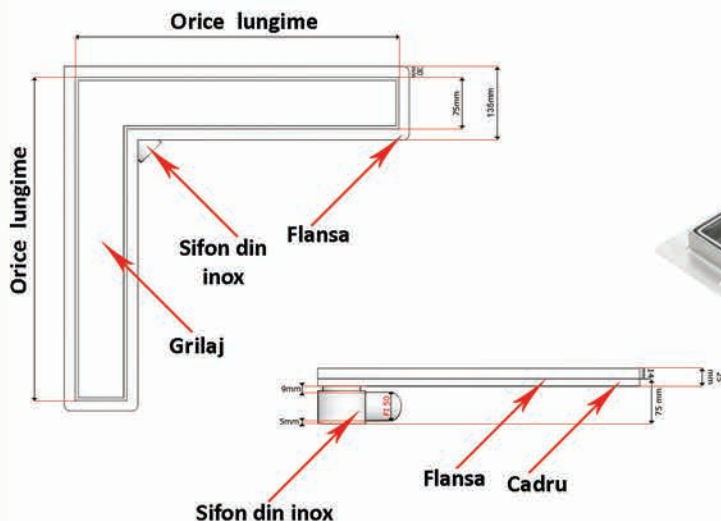

Rigola de dus pe colt cu acoperire ceramica - integral din otel inoxidabil (Sifonare inox fi50)

CLASA CORNER

RIGOLE DE DUS

SETUL INCLUDE:

- Capac acoperire ceramica din otel inoxidabil
- Cadru rigola din otel inoxidabil
- Sifon din otel inoxidabil cu garda hidraulica antimiros, demontabil ,usor de curatat
- Flansa pentru conectare la hidroizolatie
- Instructiuni de montaj

GRILAJE DISPONIBILE Acoperire ceramica

ACCESORII:

- Manseta hidroizolanta
- Picioruse de montaj
- Realizam pe comanda rigole cu dimensiuni personalizate
- Posibilitatea de a modifica pozitia sifonului

CARACTERISTICI:

- Latimea cu flansa 135mm
- Latimea fara flansa 75mm
- Latime grilaj 70mm
- Inaltimea pana la flansa 75mm
- Diametru sifon fi50
- Debit 40l/min
- Fabricata din otel inoxidabil
- Garantie 5 ani
- Corespunde standardelor europene de calitate