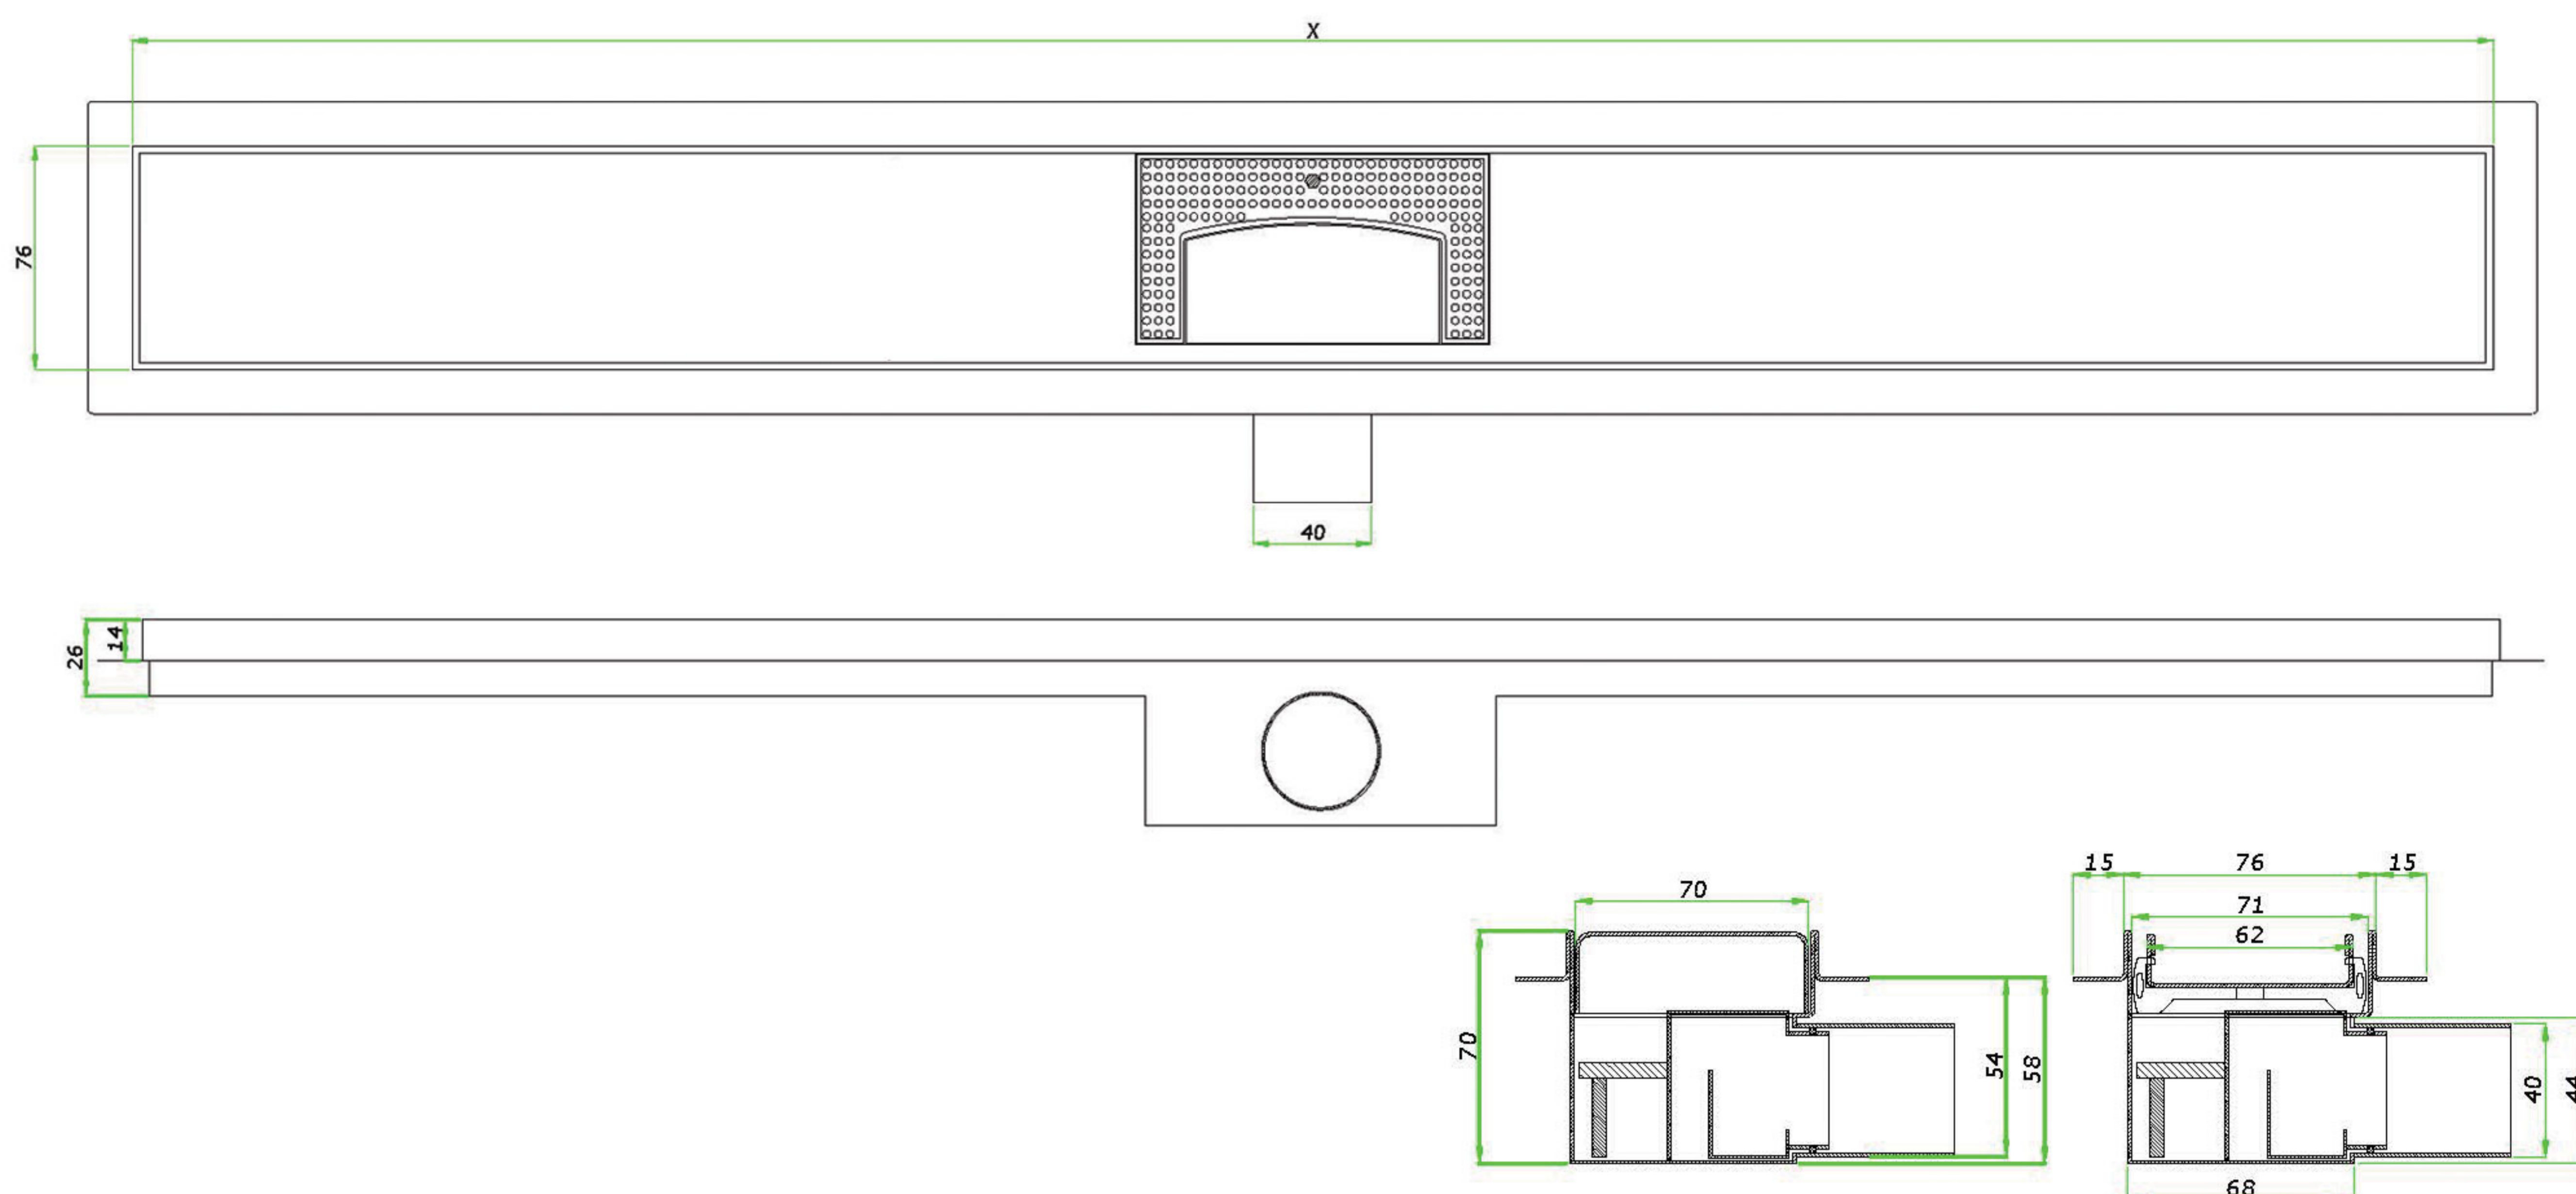

Rigola de dus KS cu gratar - integral din otel inoxidabil (Sifonare inox fi 40)

CLASA KESMET

RIGOLE DE DUS

SETUL INCLUDE:

- Gratar din otel inoxidabil
- Cadru rigola din otel inoxidabil
- Sifon din otel inoxidabil cu garda hidraulica antimiros, demontabil ,usor de curatat
- Flansa pentru conectare la hidroizolatie
- Instructiuni de montaj

ACCESORII:

- Manseta hidroizolanta
- Picioruse de montaj

CARACTERISTICI:

- Latimea cu flansa 106mm
- Latimea fara flansa 76mm
- Inaltimea pana la flansa 58 mm
- Diametru sifon fi40
- Debit 35l/min
- Fabricata integral din otel inoxidabil
- Garantie 5 ani
- Corespunde standardelor europene de calitate.
- Fabricata in Uniunea Europeana