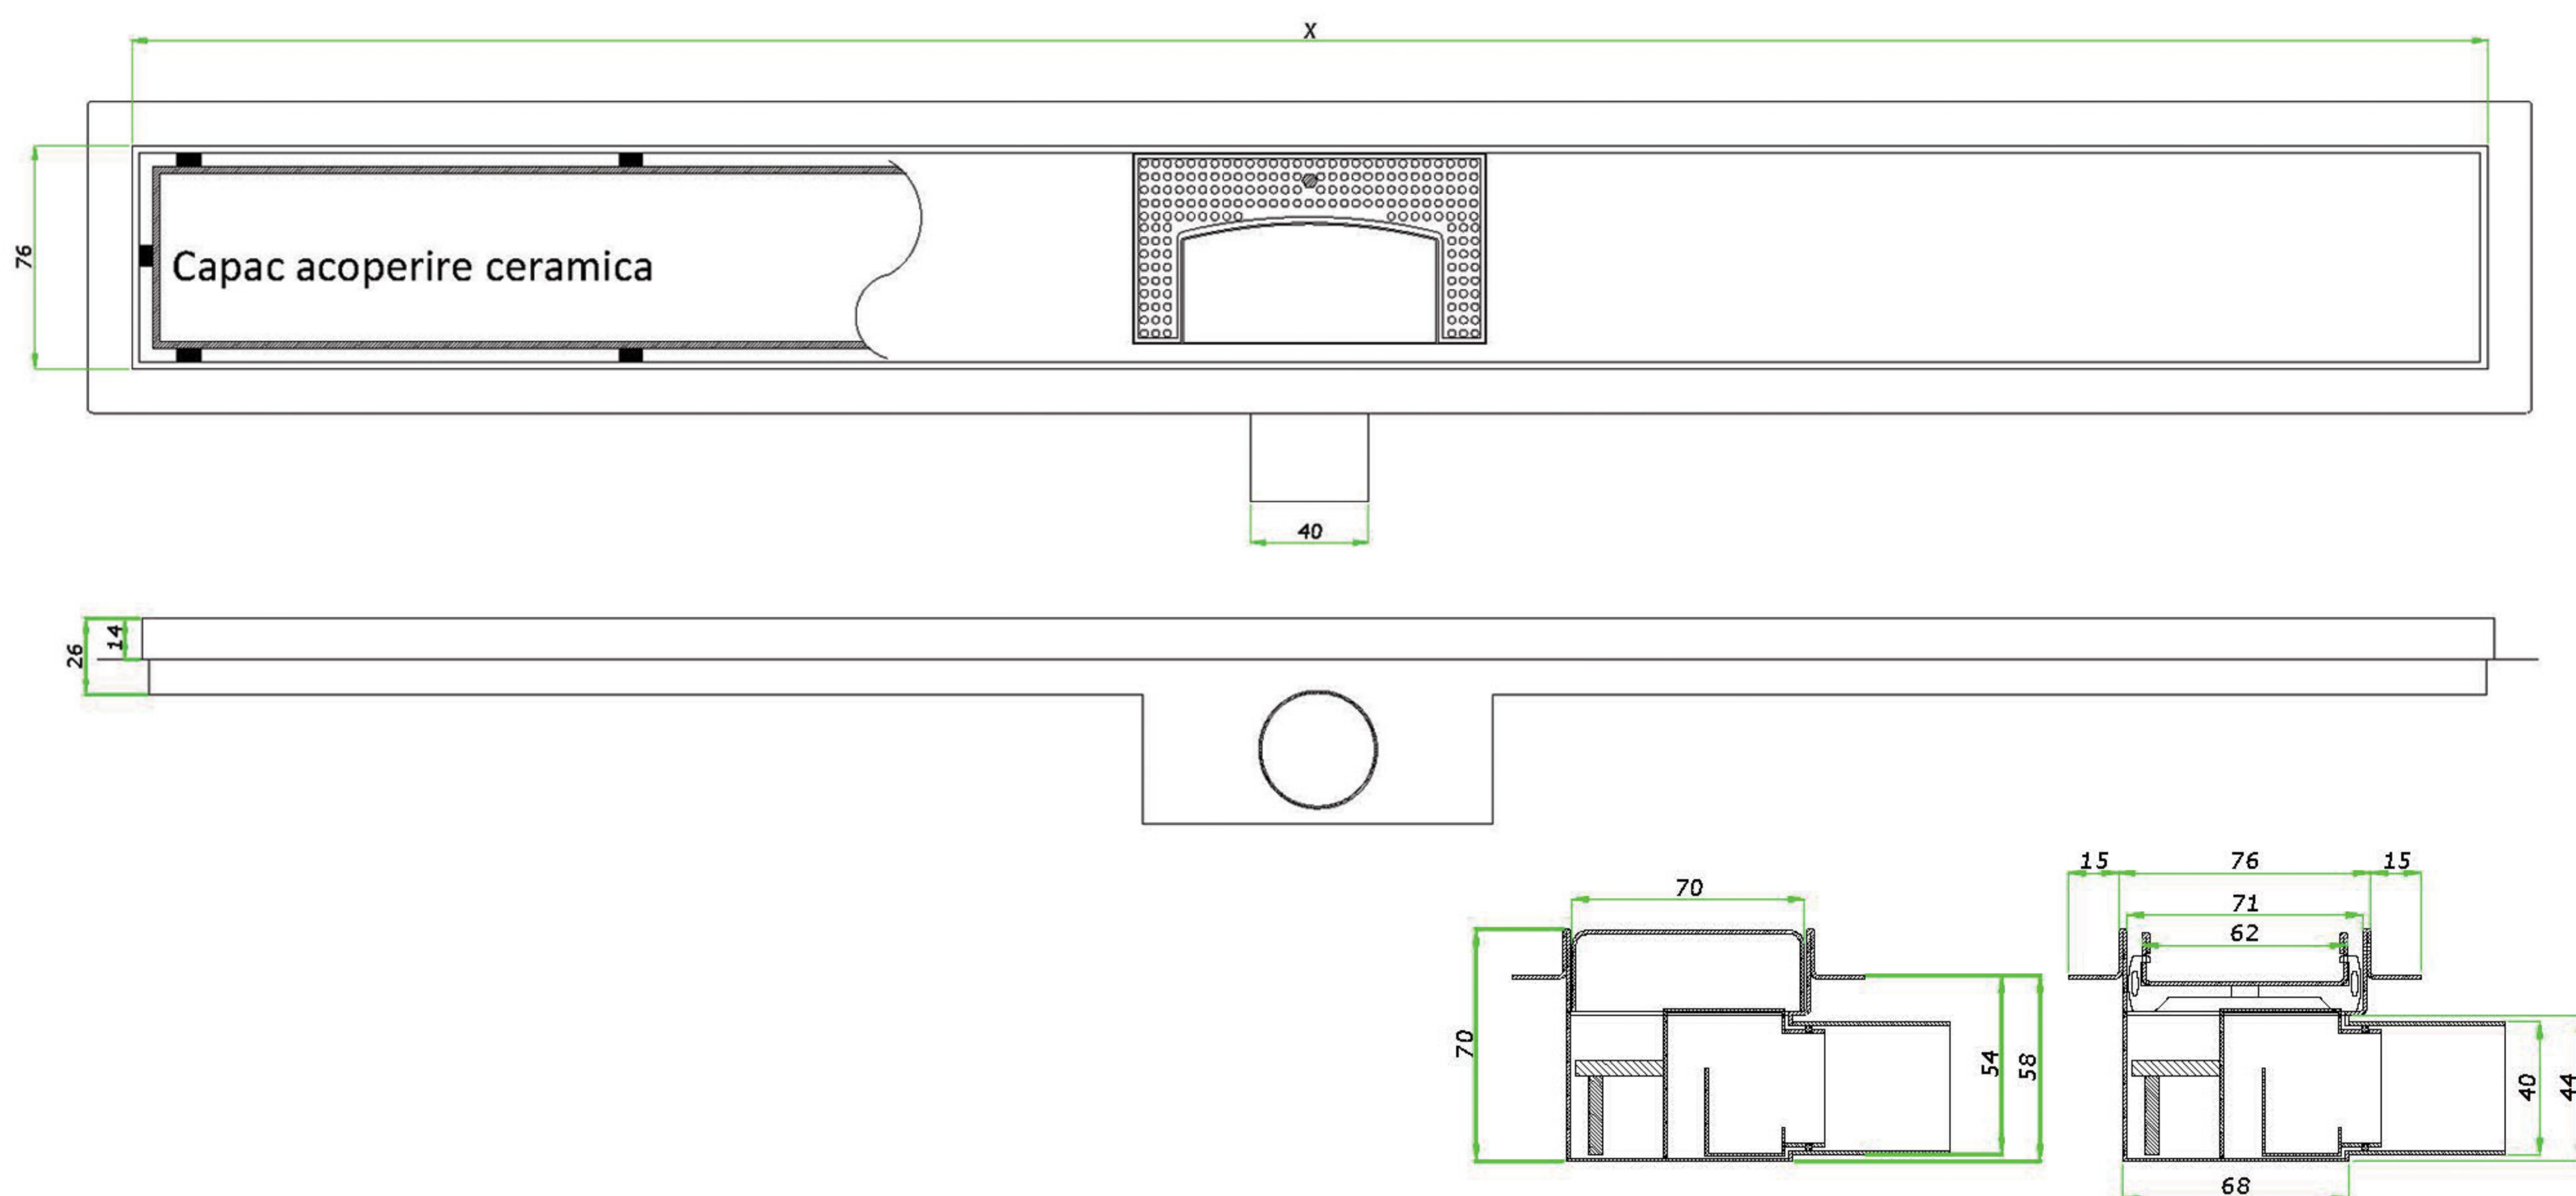

Rigola de dus KS cu acoperire ceramica - integral din otel inoxidabil

(Sifonare inox fi 40)

CLASA KESMET

RIGOLE DE DUS

SETUL INCLUDE:

- Capac acoperire ceramica din otel inoxidabil
- Cadru rigola din otel inoxidabil
- Sifon din otel inoxidabil cu garda hidraulica antimiros, demontabil ,usor de curatat
- Flansa pentru conectare la hidroizolatie
- Instructiuni de montaj

ACCESORII:

- Manseta hidroizolanta
- Picioruse de montaj

CARACTERISTICI:

- Latimea cu flansa 106mm
- Latimea fara flansa 76mm
- Latime capac acoperire ceramica 56mm
- Inaltimea pana la flansa 58mm
- Diametru sifon fi40
- Debit 35l/min
- Fabricata integral din otel inoxidabil
- Garantie 5 ani
- Corespunde standardelor europene de calitate
- Fabricata in Uniunea Europeana