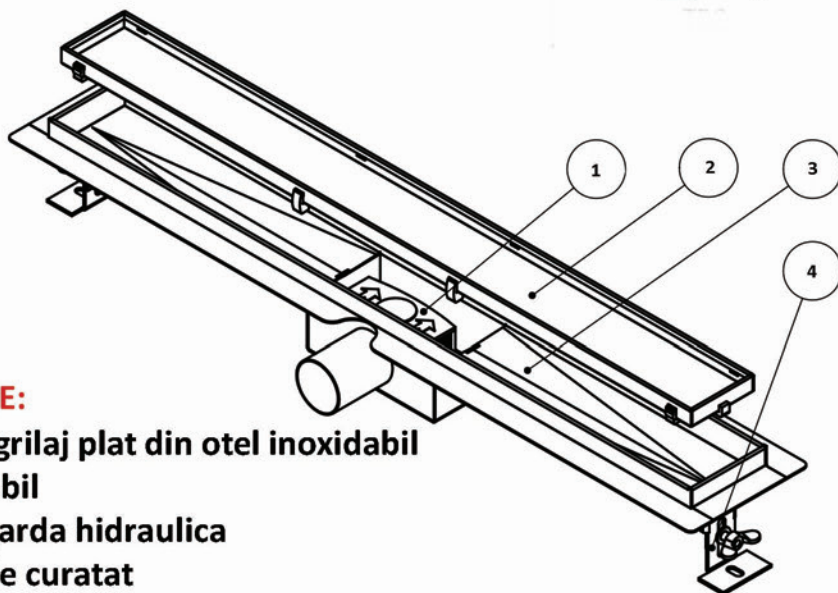

Rigola de dus cu acoperire ceramica / gratar plat - integral din otel inoxidabil (Sifonare inox fi 40)

CLASA BILBET PLUS

RIGOLE DE DUS

SETUL INCLUDE:

- Capac acoperire ceramica / grilaj plat din otel inoxidabil
- Cadru rigola din otel inoxidabil
- Sifon din otel inoxidabil cu garda hidraulica antimiros, demontabil ,usor de curatat
- Flansa pentru conectare la hidroizolatie
- Instructiuni de montaj
- Manseta hidroizolanta
- Picioruse de montaj

1. Sifon detasabil
2. Capac acoperire ceramica . grilaj plat
3. Cadru inox
4. Picioruse de montaj

CARACTERISTICI:

- Latimea cu flansa 110mm
- Latimea fara flansa 70mm
- Inaltimea pana la flansa 55mm
- Diametru sifon fi40
- Debit 35l/min
- Fabricata integral din otel inoxidabil
- Garantie 5 ani