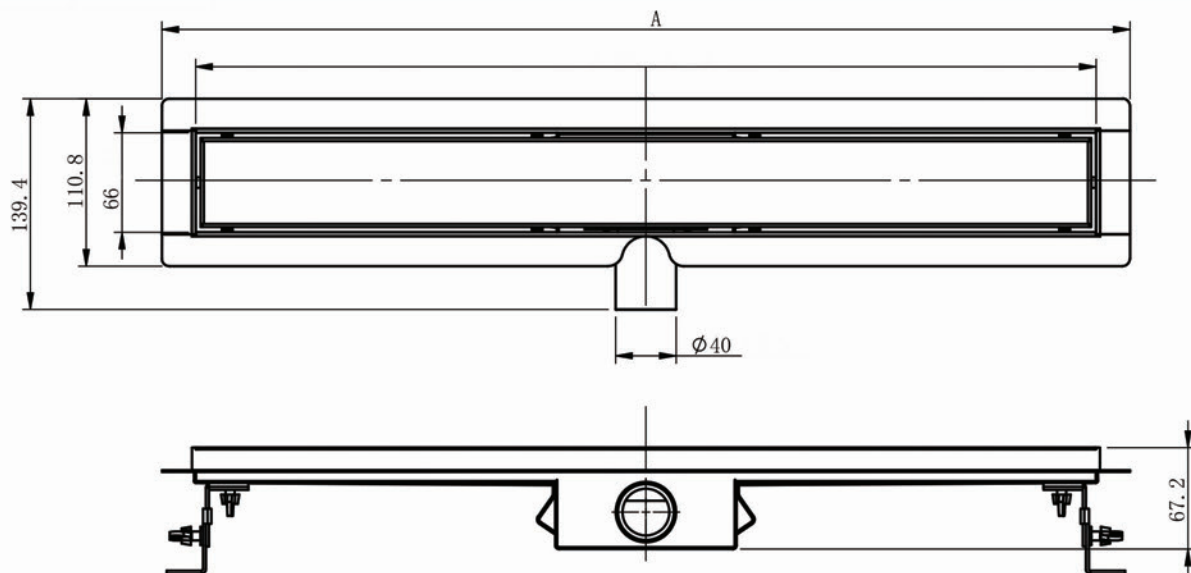

Rigola de dus cu acoperire ceramica / gratar plat - integral din otel inoxidabil (Sifonare inox fi 40)

CLASA BILBET PLUS

RIGOLE DE DUS

SETUL INCLUDE:

- Capac acoperire ceramica / grilaj plat din otel inoxidabil
- Cadru rigola din otel inoxidabil
- Sifon din otel inoxidabil cu garda hidraulica antimiros, demontabil ,usor de curatat
- Flansa pentru conectare la hidroizolatie
- Instructiuni de montaj
- Manseta hidroizolanta
- Picioruse de montaj

1. Sifon detasabil
2. Capac acoperire ceramica . grilaj plat
3. Cadru inox
4. Picioruse de montaj

CARACTERISTICI:

- Latimea cu flansa 110mm
- Latimea fara flansa 70mm
- Inaltimea pana la flansa 55mm
- Diametru sifon fi40
- Debit 35l/min
- Fabricata integral din otel inoxidabil
- Garantie 5 ani