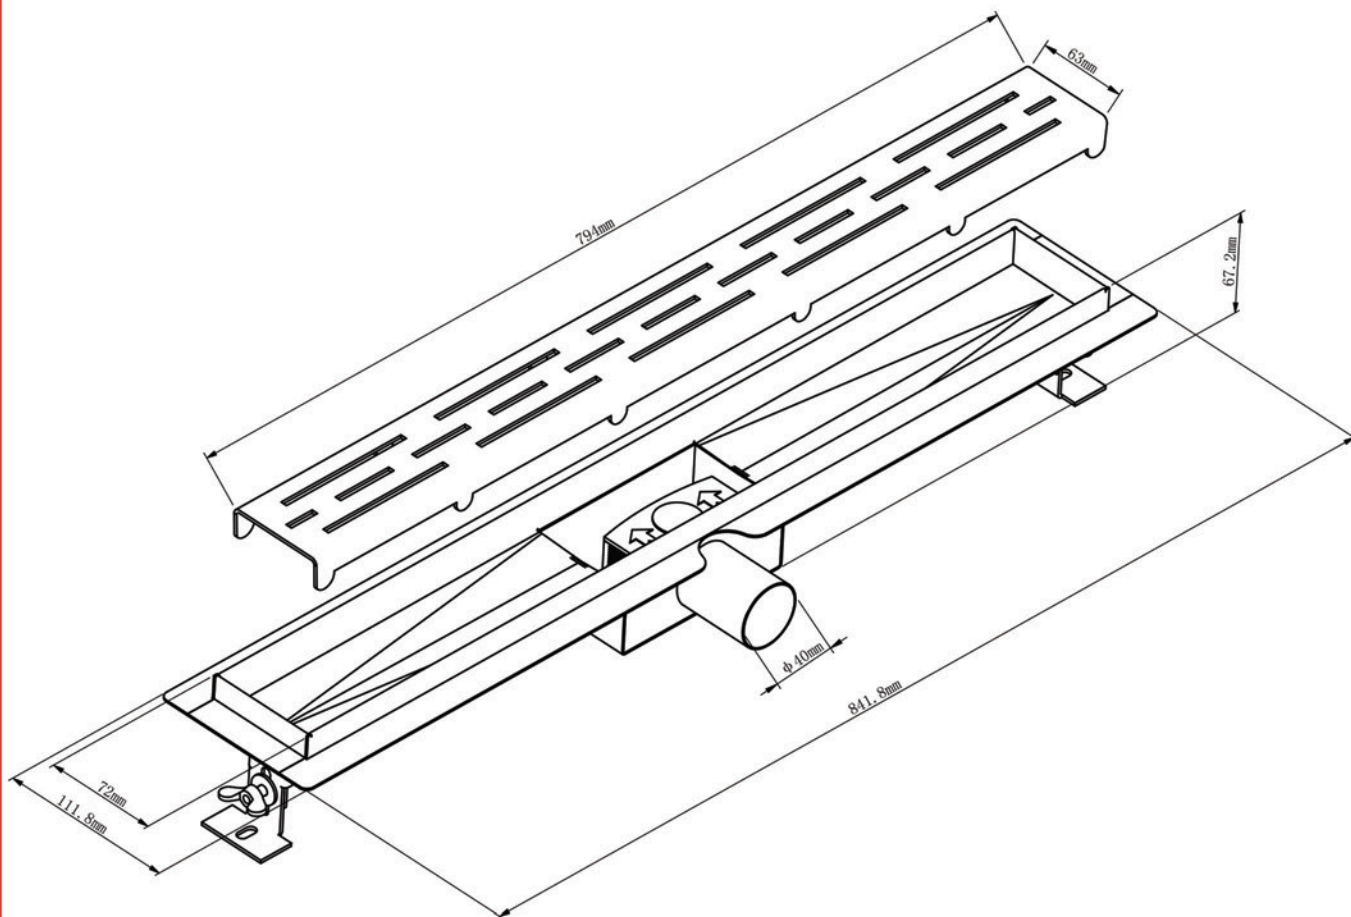

# Rigola de dus BILBET cu gratar - integral din otel inoxidabil

(Sifonare inox fi 40 )

CLASA PREMIUM

RIGOLE DE DUS

Produce de inalta calitate  
Fabricate din otel inoxidabil!

## SETUL INCLUDE:

- Grilaj din otel inoxidabil
- Cadru rigola din otel inoxidabil
- Sifon din otel inoxidabil cu garda hidraulica antimiros, demontabil ,usor de curatat
- Flansa pentru conectare la hidroizolatie
- Instructiuni de montaj
- Manseta hidroizolanta
- Picioruse de montaj

## CARACTERISTICI:

- Latimea cu flansa 110mm
- Latimea fara flansa 70mm
- Inaltimea pana la flansa 55mm
- Diametru sifon fi40
- Debit 35l/min
- Fabricata integral din otel inoxidabil
- Garantie 5 ani

0742.536.010  
0233.237.533