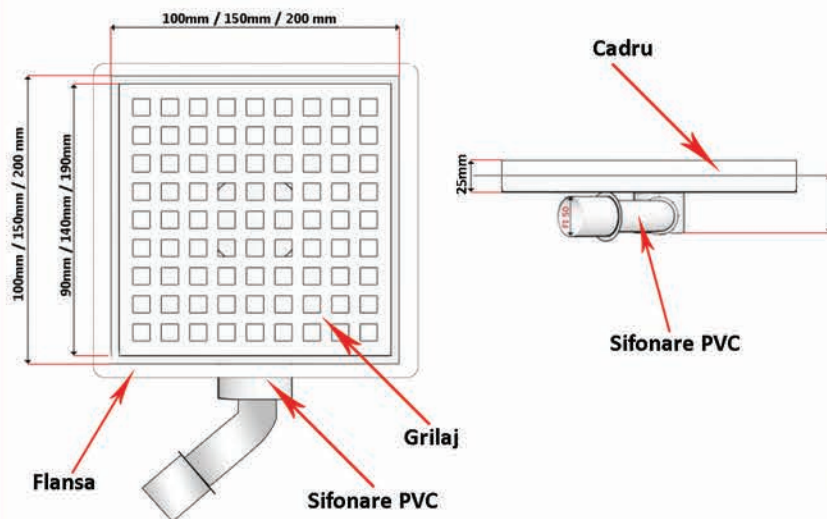

Sifon pardoseala SILVER cu gratar - din otel inoxidabil (Sifonare PVC McAlpine fi50)

CLASA POINT

RIGOLE DE DUS

SETUL INCLUDE:

- Grilaj din otel inoxidabil
- Cadru rigola din otel inoxidabil
- Sifonare PVC McAlpine cu garda hidraulica antimiros, demontabil ,usor de curatat si cos pentru par inclus
- Flansa pentru conectare la hidroizolatie
- Instructiuni de montaj

ACCESORII:

- Manseta hidroizolanta
- Posibilitatea de a modifica pozitia sifonului

CARACTERISTICI:

- Latimea cu flansa 115mm/165mm/215mm
- Latimea fara flansa 100mm/150mm/200mm
- Latime grilaj 90mm/140mm/190mm
- Inaltimea pana la flansa 85mm
- Diametru sifon fi50
- Debit 40l/min
- Fabricata din otel inoxidabil
- Garantie 5 ani
- Corespunde standardelor europene de calitate

GRILAJE DISPONIBILE

Wave

Ceramic

Round

Square

Clone

Caro

Strip