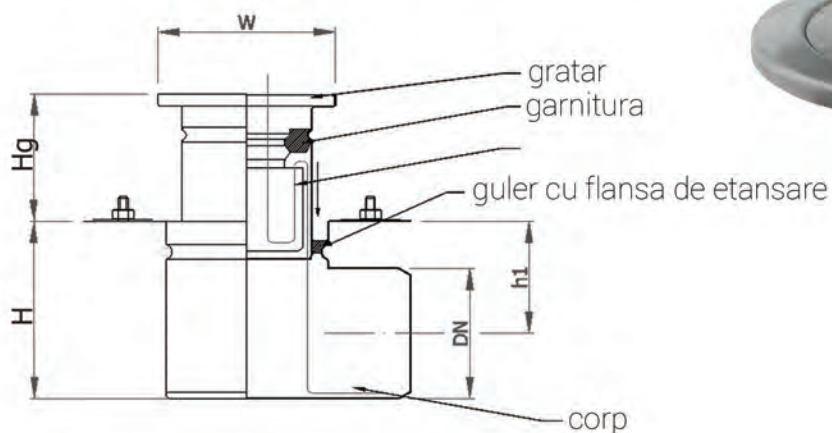

# GURA DE SCURGERE LATERALA TELESCOPICA

otel inoxidabil

Integral din otel inoxidabil AISI 304 - AISI 316

## Gura de scurgere laterala KSB telescopica

## Date tehnice

Cod produs	KSB telescopica	
Model	150-110	
Dimensiuni [ mm ]	W	150x150
	H	140
	h	70
	Hg	50-160
	DN	110
	D	135

Sita

Sifon

## Modele de gratare

Gratar screwed

Gratar ladder

Gura de scurgere Kesmet este un produs de inalta calitate realizat in Polonia si corespunde standardelor Europene de calitate si igiena.