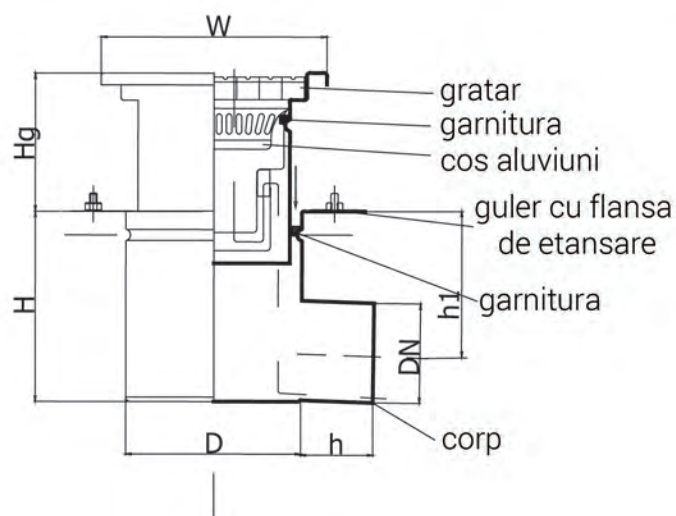

GURA DE SCURGERE LATERALA TELESCOPICA

profesionale

Integral din otel inoxidabil AISI 304 - AISI 316

Gura de scurgere laterala KRB telescopica

Date tehnice

Cod produs		KRB telescopica			
Model		200-110	250-110	300-160	400-200
Dimenisuni [mm]	W	200x200	250x250	300x300	400x400
	H	195	195	250	250
	Hg	50-160	50-160	50-160	50-160
	h	80	80	80	80
	h1	130	130	160	180
	DN	110	110	160	200
	D	195	195	250	350

Cos aluviuni

Sifon

Modele de gratare

Gratar plat

Gratar ladder

Gratar antiderapant

Gura de scurgere Kesmet este un produs de inalta calitate realizat in Polonia si corespunde standardelor Europene de calitate si igiena.